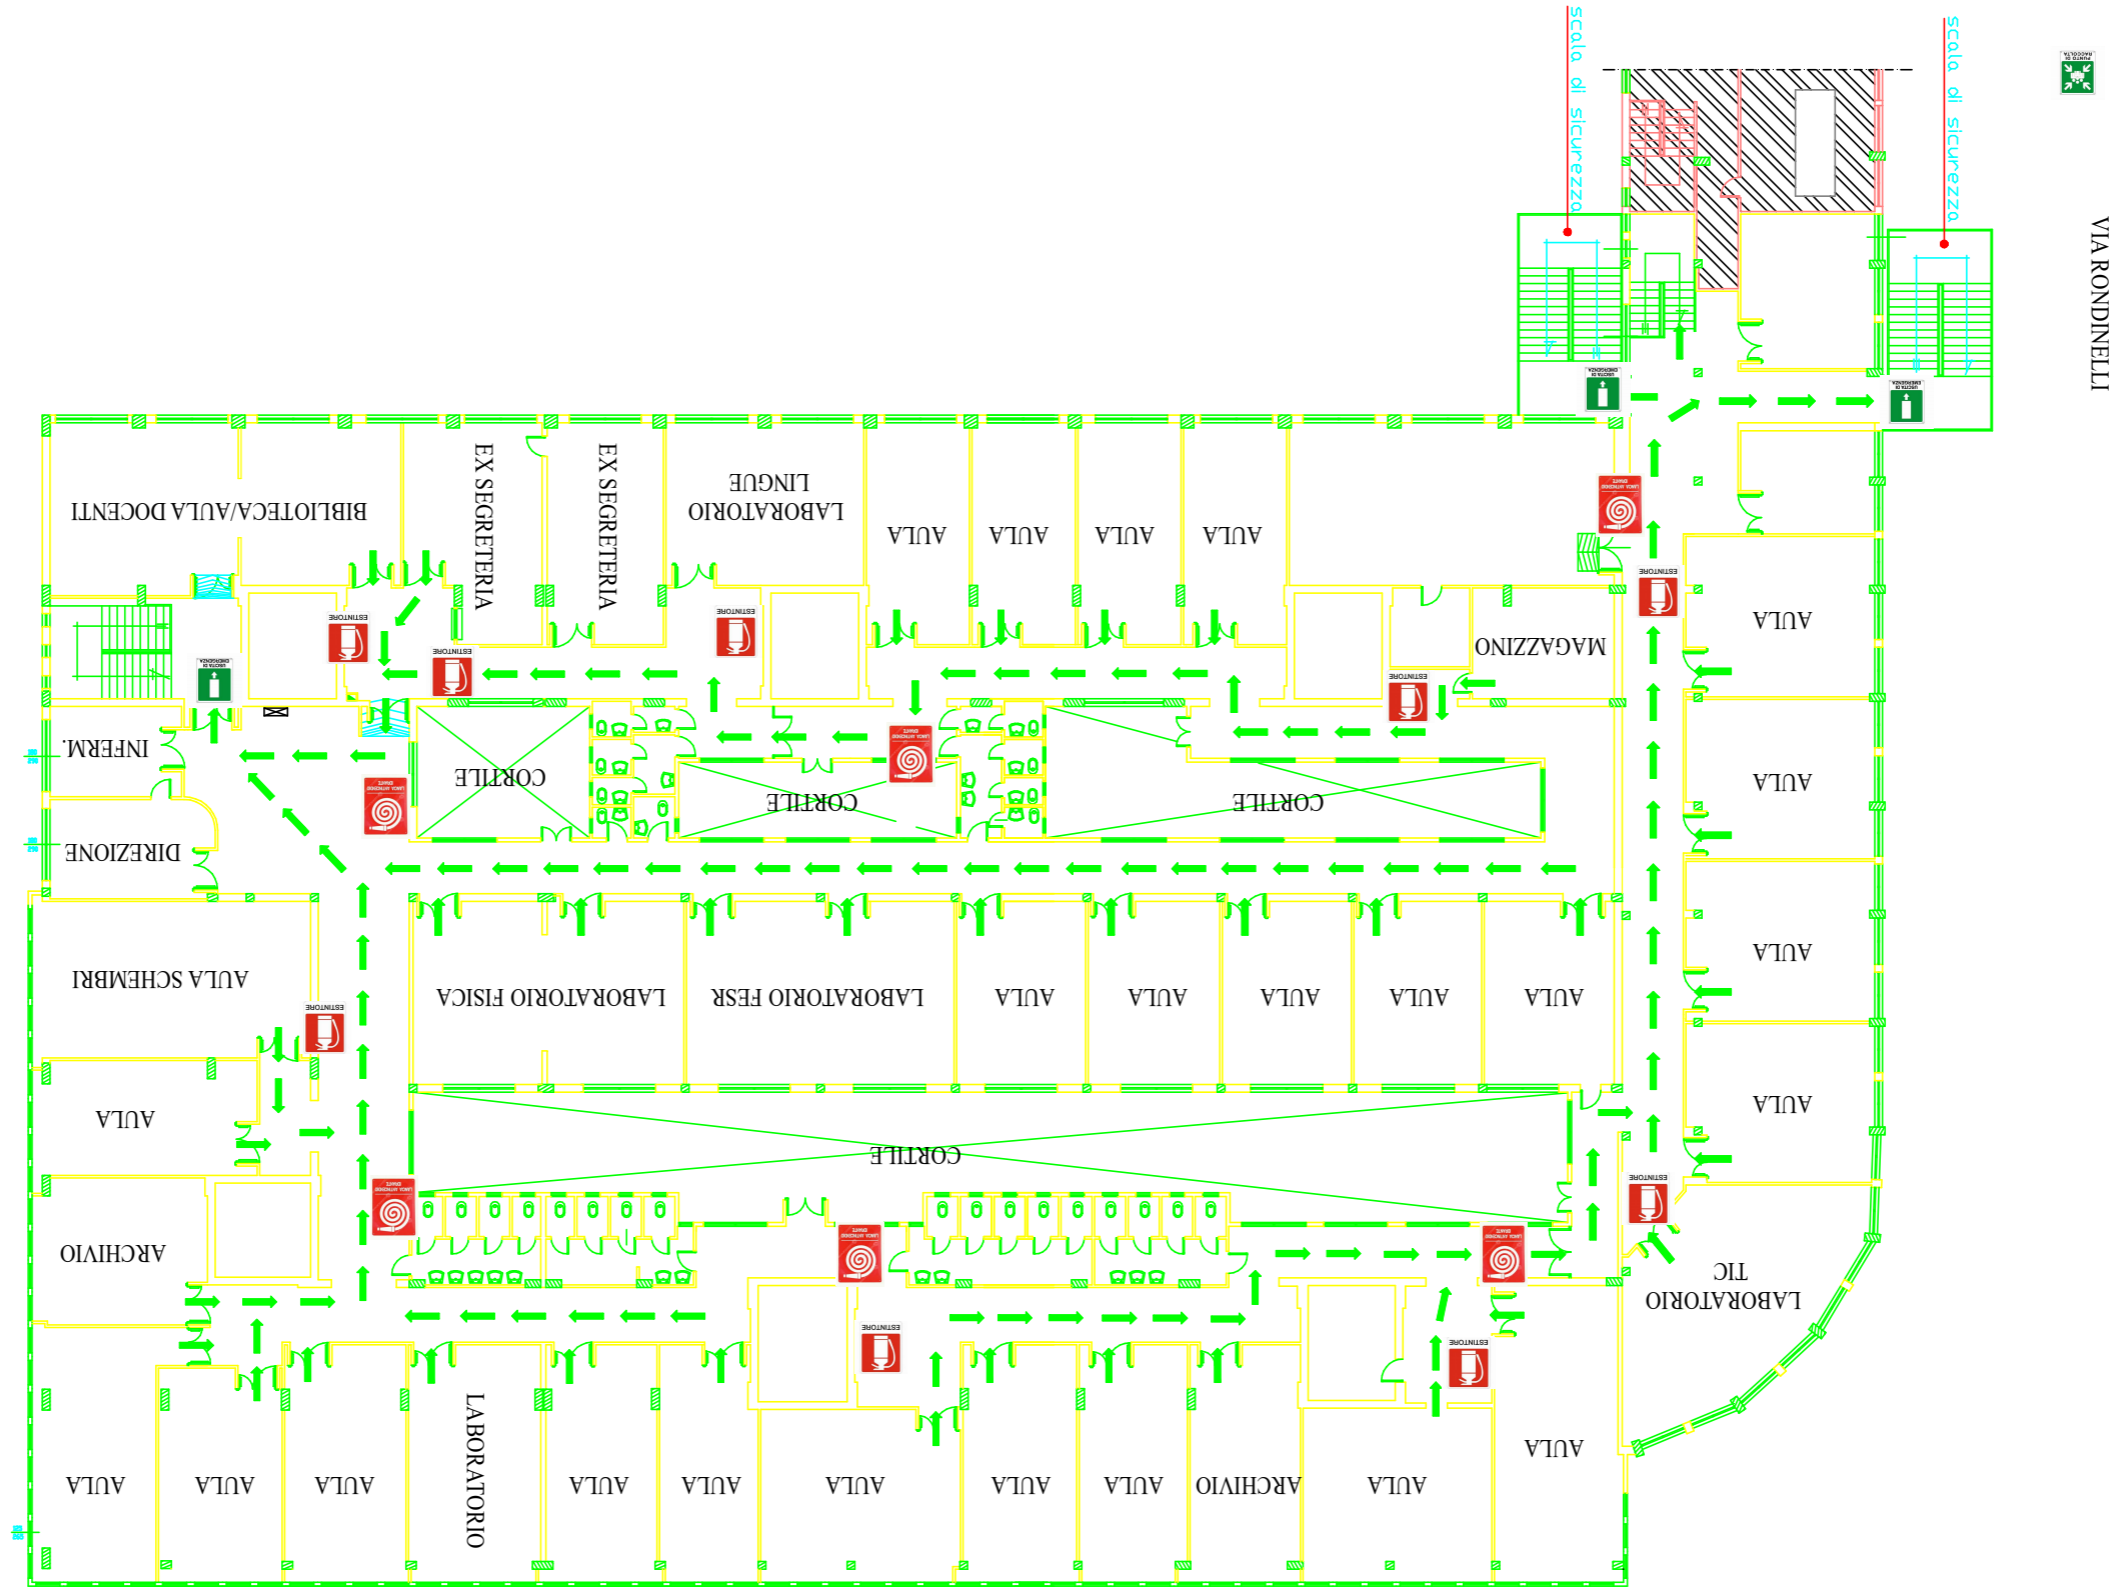

PIANTA INDICANTE LE VIE DI ESODO

LEGENDA:  VIA DI ESODO

 ESTINTORE

 ESTINTORE

 IDRANTE

 USCITA DI EMERGENZA

 PUNTO DI RACCOLTA