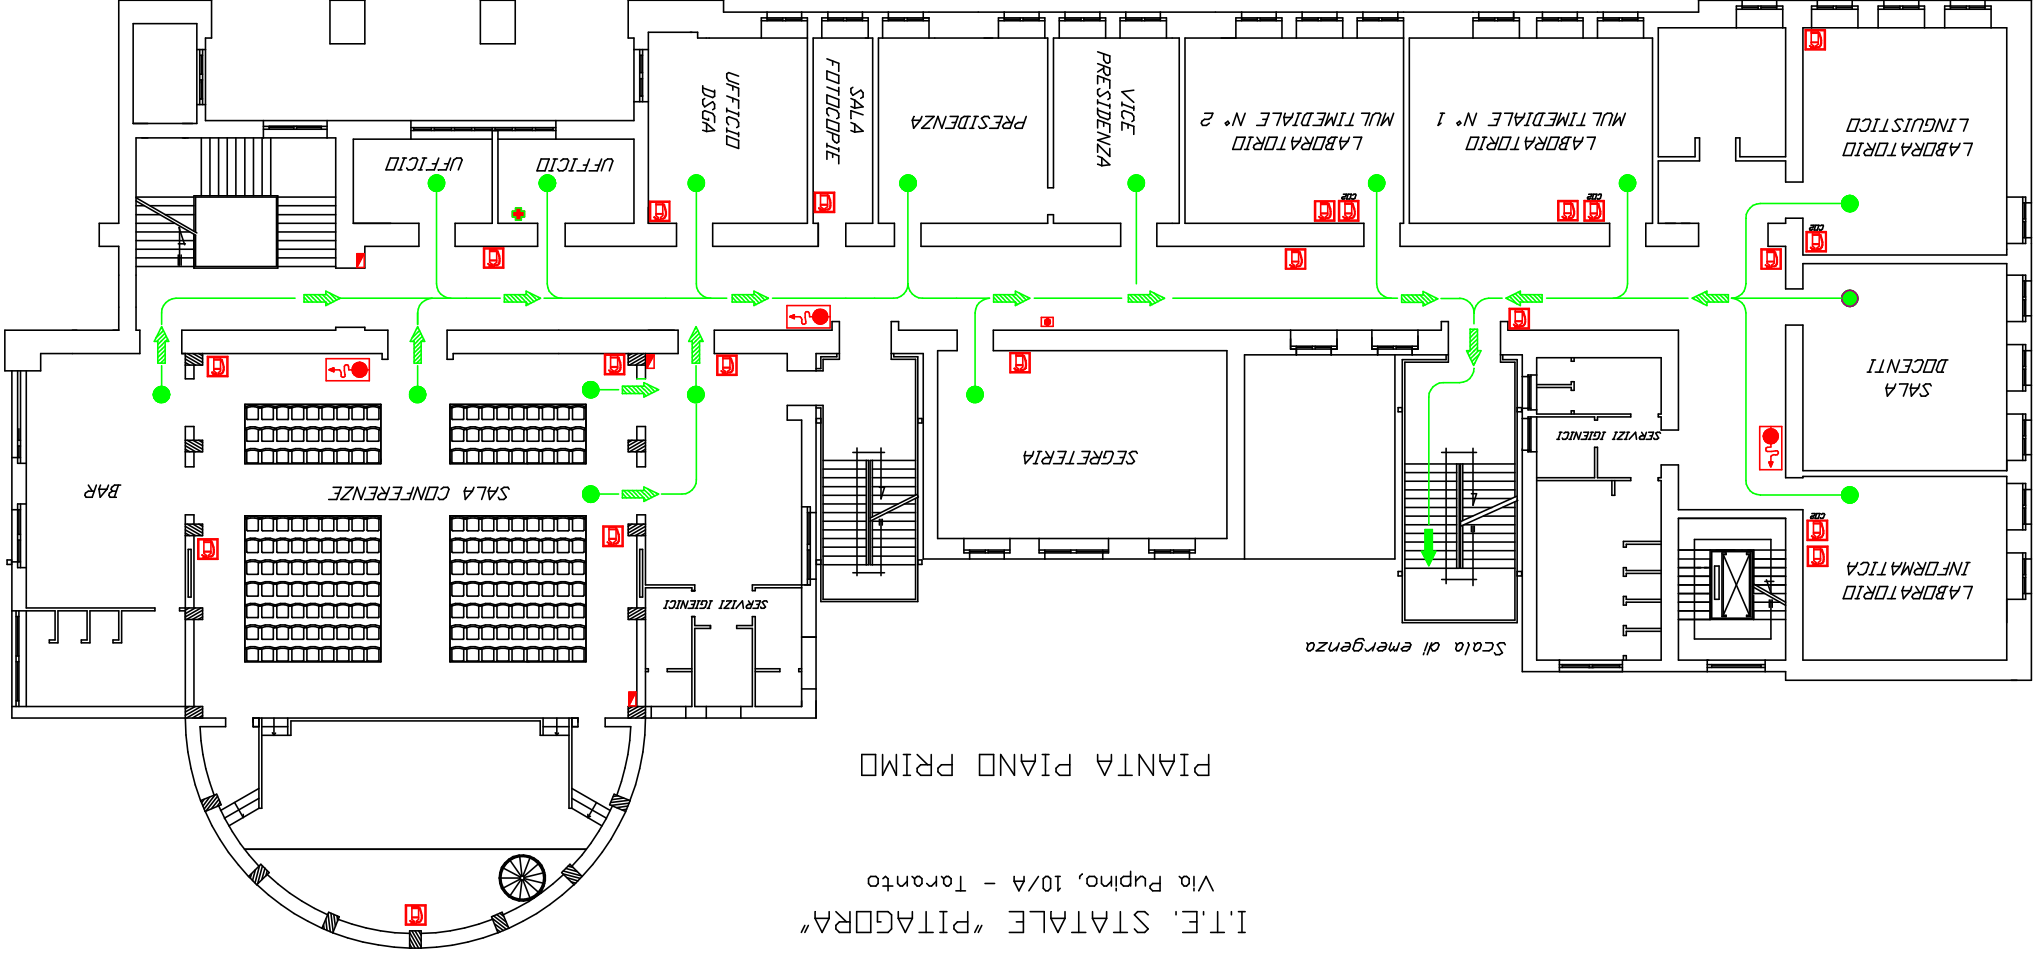

I.T.E. STATALE "PITAGORA"  
Via Pupino, 10/A - Taranto

PIANTA PIANO PRIMO

**NORME DI COMPORTAMENTO**

(NEL CASO SI RENDA NECESSARIA L'EVACUAZIONE RAPIDA DALLA SCUOLA)

- ABBANDONARE LO STABILE IMMEDIATAMENTE E CON ORDINE!
- EVITARE DI CREARE CONFUSIONE, NON CORRERE, NON SPINGERE, NON GRIDARE.
- SOCCORRERE I PORTATORI DI HANDICAP,
- NON PORTARE BORSSE, ZAINI, PACCHI O ALTRI OGGETTI INGOMBRANTI O PESANTI!
- DIRIGERSI IMMEDIATAMENTE VERSO LE USCITE, NON INDOUGLIARE, NON TORNARE INDIRETTO PER ALCUN MOTIVO.
- NON SOSTARE LUNGO I CORRIDOI E PRESO LE USCITE DI SICUREZZA!
- UNA VOLTA RAGGIUNTO IL "LUOGO SICURO" PRESTABILITO DAGLI DOCENTI DEVE VERIFICARE CHE SIANO PRESENTI TUTTI GLI ALUNNI DELLA SUA CLASSE!
- NON LASCIARE IL "LUOGO SICURO" FINO A QUANDO NON VIENE SEGNA-
- LATO IL CESSATO ALLARME.

**Legenda**

PIANO DI ESODO